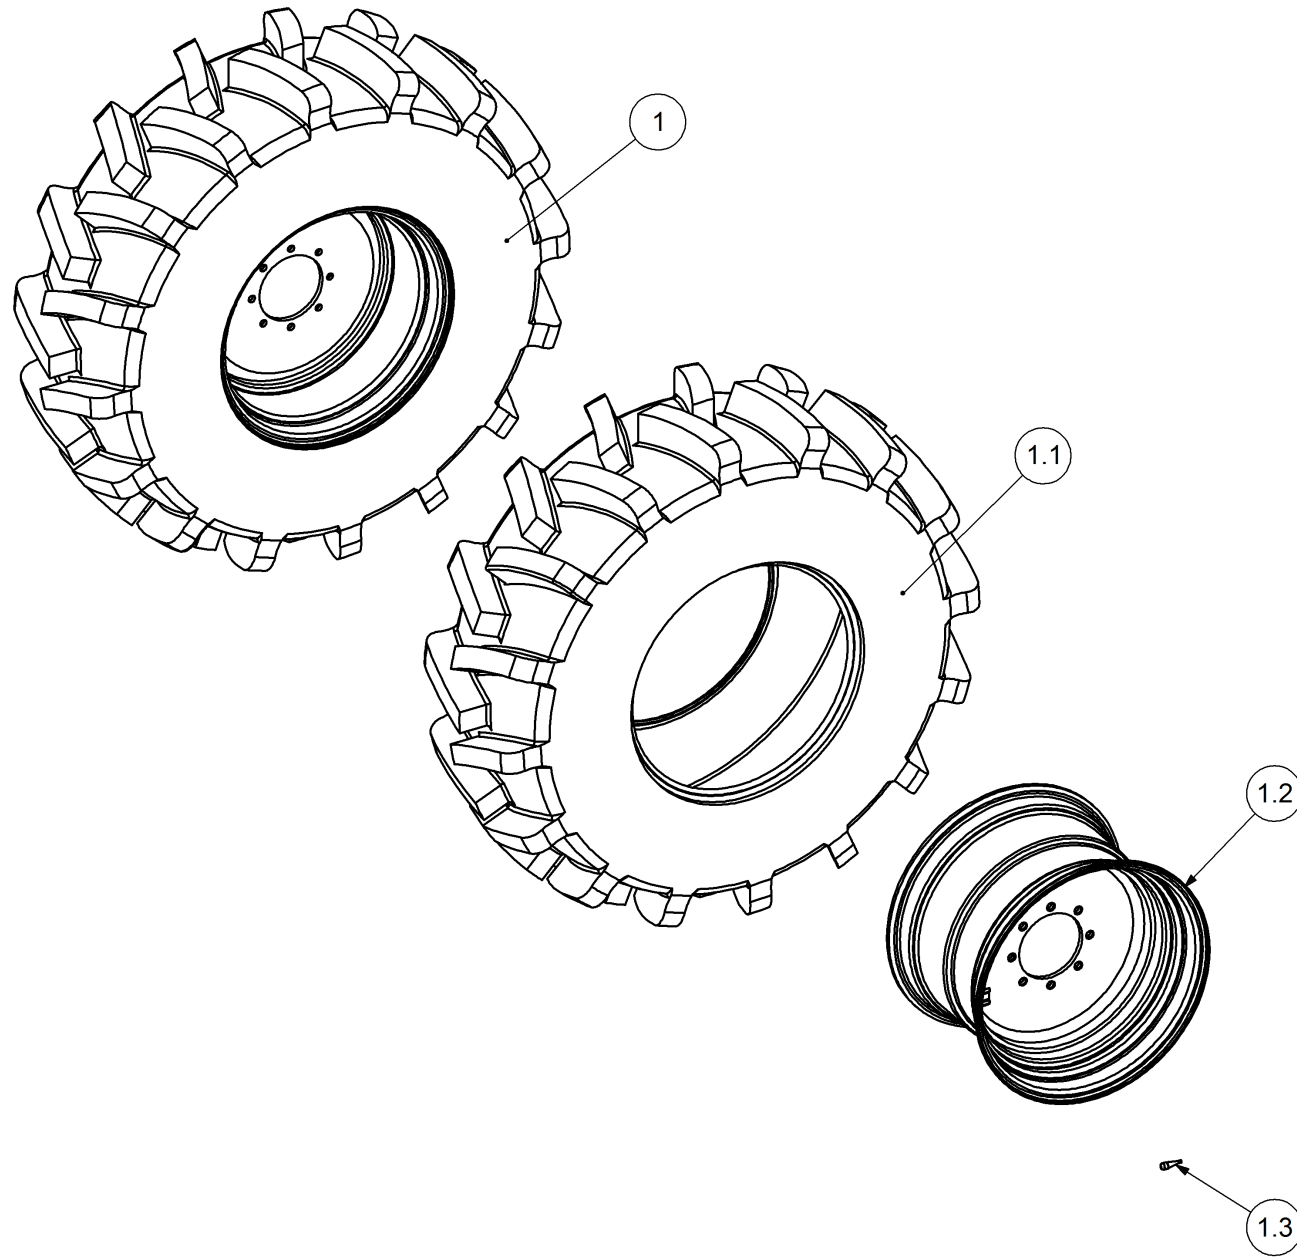

P/N 248000004 Wheel Kit - 23.1 x 30 Tyre - 8 stud

Key	Part Number	Description	Qty	Key	Part Number	Description	Qty
1	298233008	Wheel Assy 23.1 x 30 8 Stud	2				
1.1	142233010	Tyre Gripster 23.1 x 30	1				
1.2	140203008	Rim DW20 x 30 8 stud	1				
1.3	142000218	Valve Stem	1