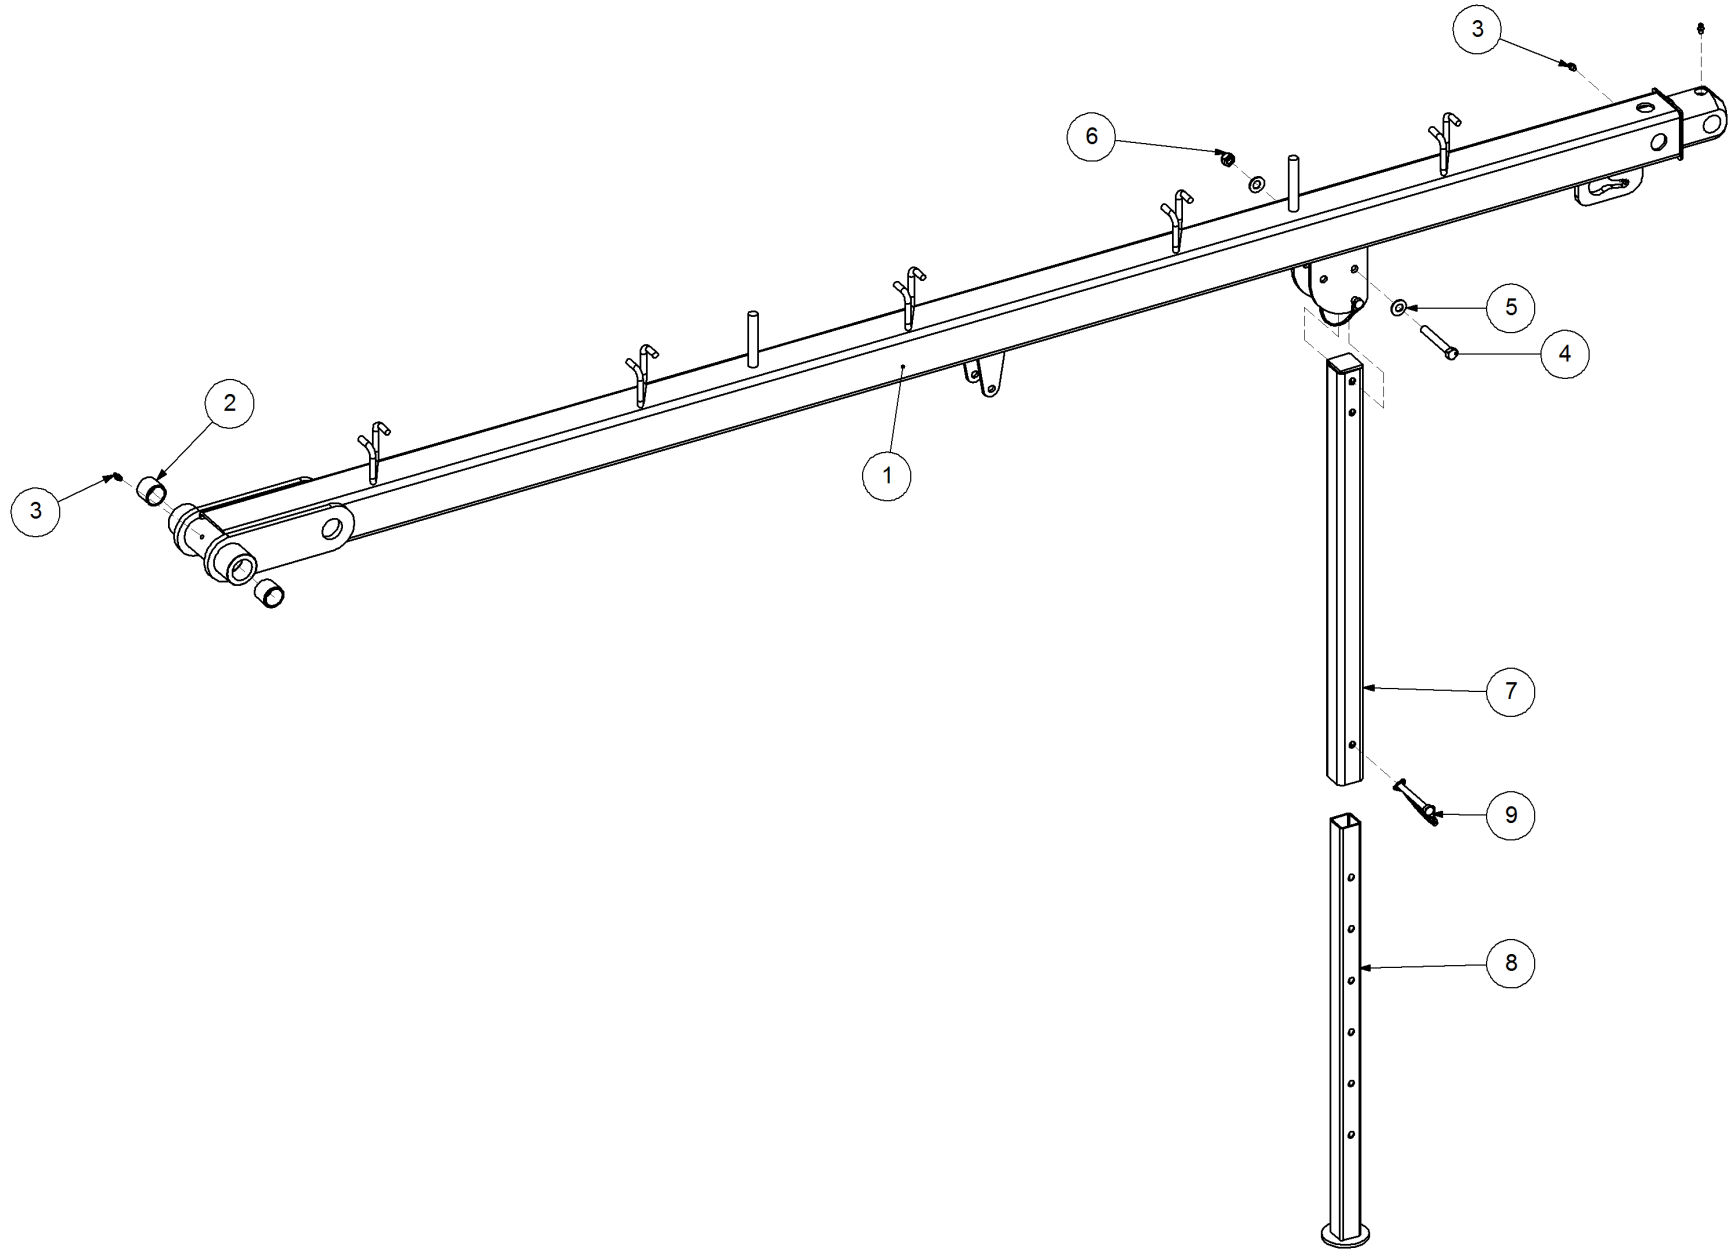

<b>Key</b>	<b>Part Number</b>	<b>Description</b>	<b>Qty</b>
------------	--------------------	--------------------	------------

**P/N 235600110 Pull Assy**

Key	Part Number	Description	Qty
1	235600111	Pull	1
2	497655243	Bush - Hardened 31.8 ID x 32 Lg	2
3	111206000	Grease Nipple 1/4" UNF	3
4	050120908	Bolt Hex Hd M12 x 90	1
5	085112000	Flat Washer 12 ID	2
6	080121200	Nut M12 Nyloc	1
7	235600120	Outer Tube	1
8	235600122	Lower Leg	1
9	095111089	Lynch Pin 11mm	2