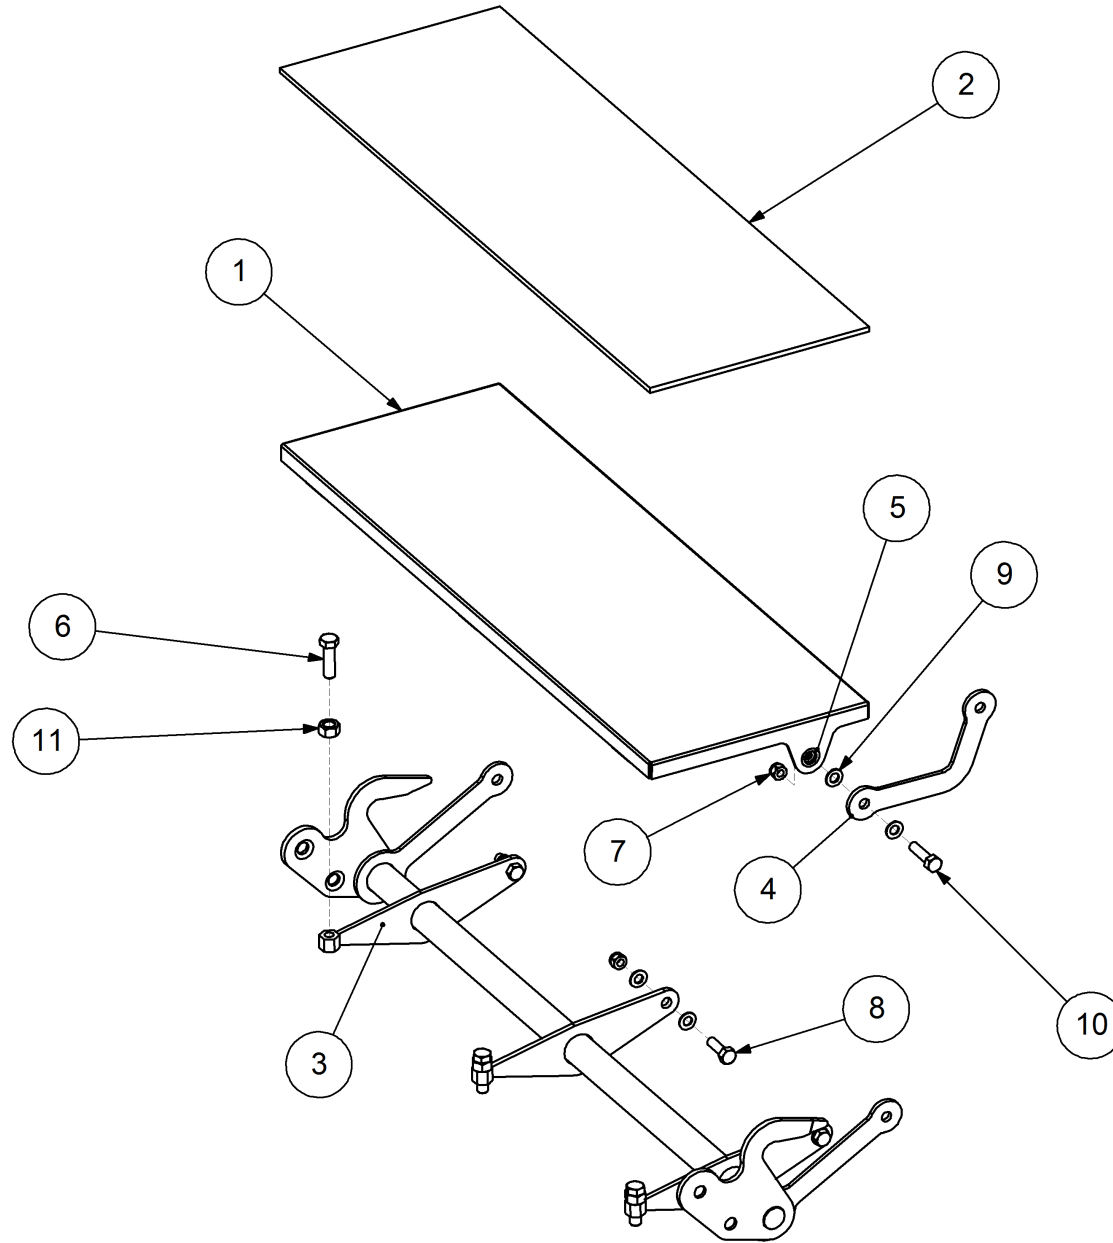

P/N 208600023

Bottom Door & Shaft - 6 Way

Key	Part Number	Description	Qty
1	208600011	Bottom Door - 6 Way	1
2	197622110	Bottom Door Rubber	1
3	208600025	Bottom Door Hinge Shaft - 6 Way	1
4	208400074	Hinge Arm - Bent	1
5	030170081	Nut 5/16" UNC Huck	2
6	000100385	Bolt Hex Hd 3/8" UNC x 1-1/2"	3
7	030130081	Nut 5/16" UNC Nyloc	4
8	000080255	Bolt Hex Hd 5/16" UNC x 1"	3
9	035108161	Flat Washer 5/16" ID	8
10	000080325	Bolt Hex Hd 5/16" UNC x 1-1/4"	1
11	030110101	Nut 3/8" UNC	3

Key	Part Number	Description	Qty