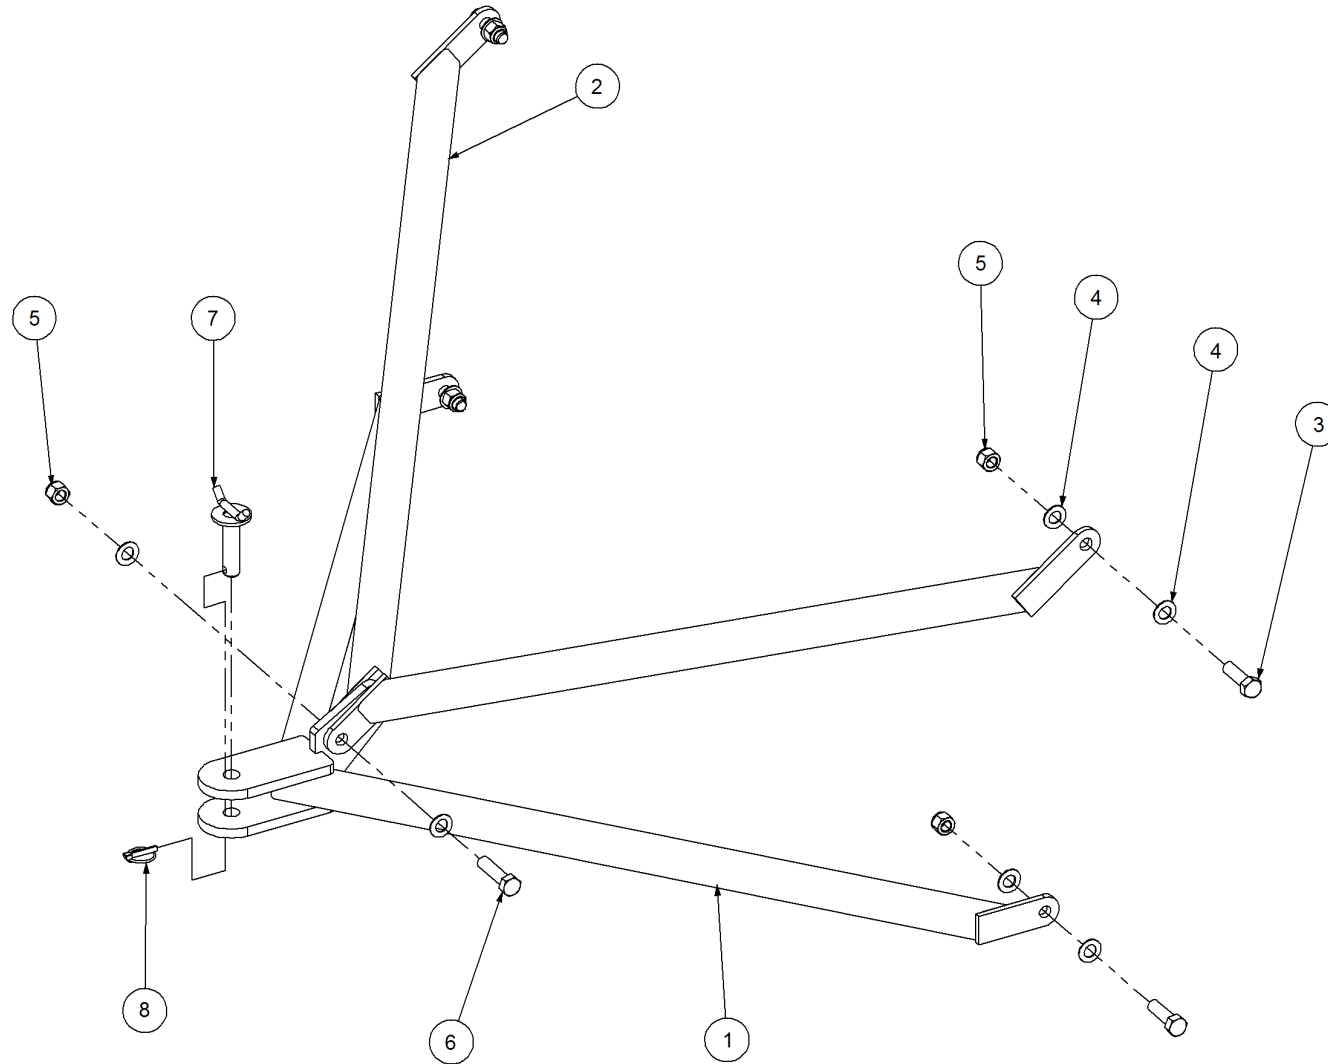

# P/N 234000000 Harrow Hitch Assy

P/N 234000000