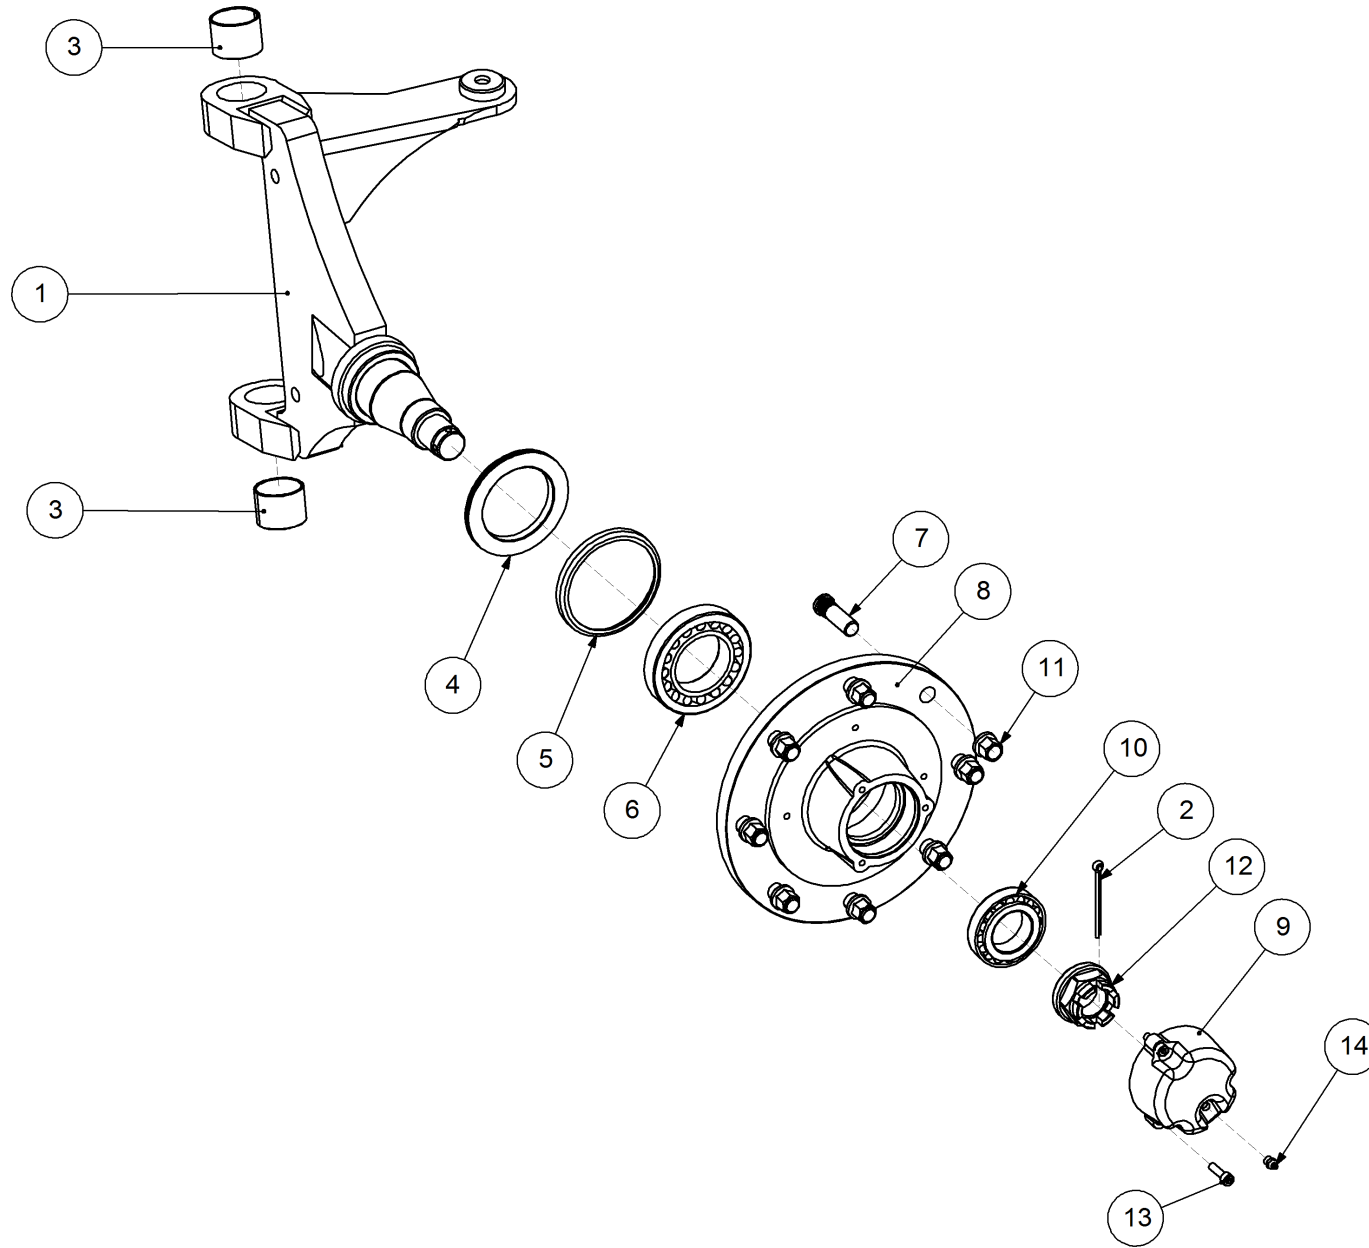

Key	Part Number	Description	Qty
-----	-------------	-------------	-----

**P/N 230903000 Axle Assy - 9000 3.0m Steerable**

<b>Key</b>	<b>Part Number</b>	<b>Description</b>	<b>Qty</b>
1	230605101	Steering Yoke Assy	1
2	230603108	Tie Rod Assy	2
3	235600110	Pull Assy	1
4	230903020	Stub Axle Assy - 9000 LH	1
5	230903010	Stub Axle Assy - 9000 RH	1
6	230603001	Rock Axle	1
7	061120090	Cap Screw M20 x 90	2
8	061120080	Cap Screw M20 x 80	4
9	138132093	Thrust Washer 2" ID x 0.093"	3
10	230603004	Pivot Pin - Stub Axle	4
11	090210030	Dowel Pin 10 Dia x 30	6
12	230603007	Pivot Pin - Rock Axle	2
13	137131031	Bush Teflon 50 ID x 50 Lg	2
14	233260100	Universal Hitch Assy w/- U Bolts	1
15	050100808	Bolt Hex Hd M10 x 80	4
16	086110000	Spring Washer 10 ID	4
17	080111000	Nut M10	4
18	230603017	Safety Cap - Axle Pivot	2

<b>Key</b>	<b>Part Number</b>	<b>Description</b>	<b>Qty</b>
------------	--------------------	--------------------	------------

**P/N 230903010 Stub Axle Assy - 9000 RH**

<b>Key</b>	<b>Part Number</b>	<b>Description</b>	<b>Qty</b>
1	230903011	Stub Axle - 9000 RH	1
2	092206080	Split Pin 6.3 Dia x 80	1
3	137131025	Bush Teflon 50 ID x 40 Lg	2
4	139075008	Seal 3-1/2" ID	1
5	139075009	Wear Ring	1
6	135030214	Bearing Tapered Roller 70 ID	1
7	056180600	Wheel Stud M18	8
8	139075006	Hub - 8 stud	1
9	139075007	Grease Cap	1
10	135030210	Bearing Tapered Roller 50 ID	1
11	080161801	Wheel Nut M18	8
12	249092002	Axle Nut 1-1/2"	1
13	060108030	Cap Screw M8 x 30	3
14	111103000	Grease Nipple 1/8" BSP	1