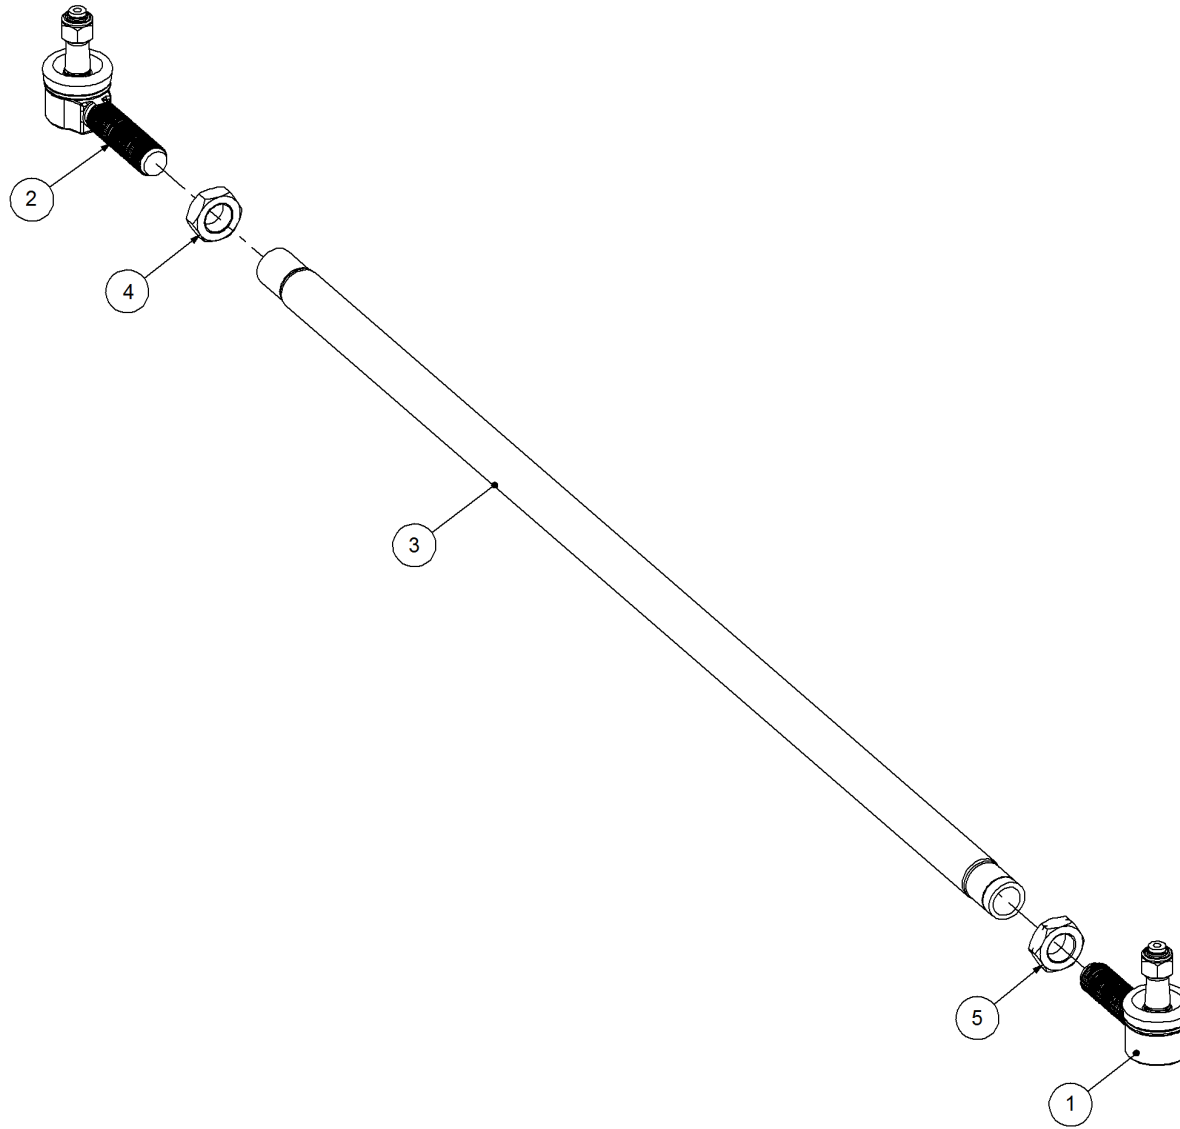

P/N 230603108 Tie Rod Assy

P/N 230603108 Tie Rod Assy

Key	Part Number	Description	Qty
1	145005193	Tie Rod End - LH	1
2	145003859	Tie Rod End - RH	1
3	230603109	Tie Rod	1
4	145003861	Nut Lock 1" x 16 TPI - RH	1
5	145005194	Nut Lock 1" x 16 TPI - LH	1

Key	Part Number	Description	Qty