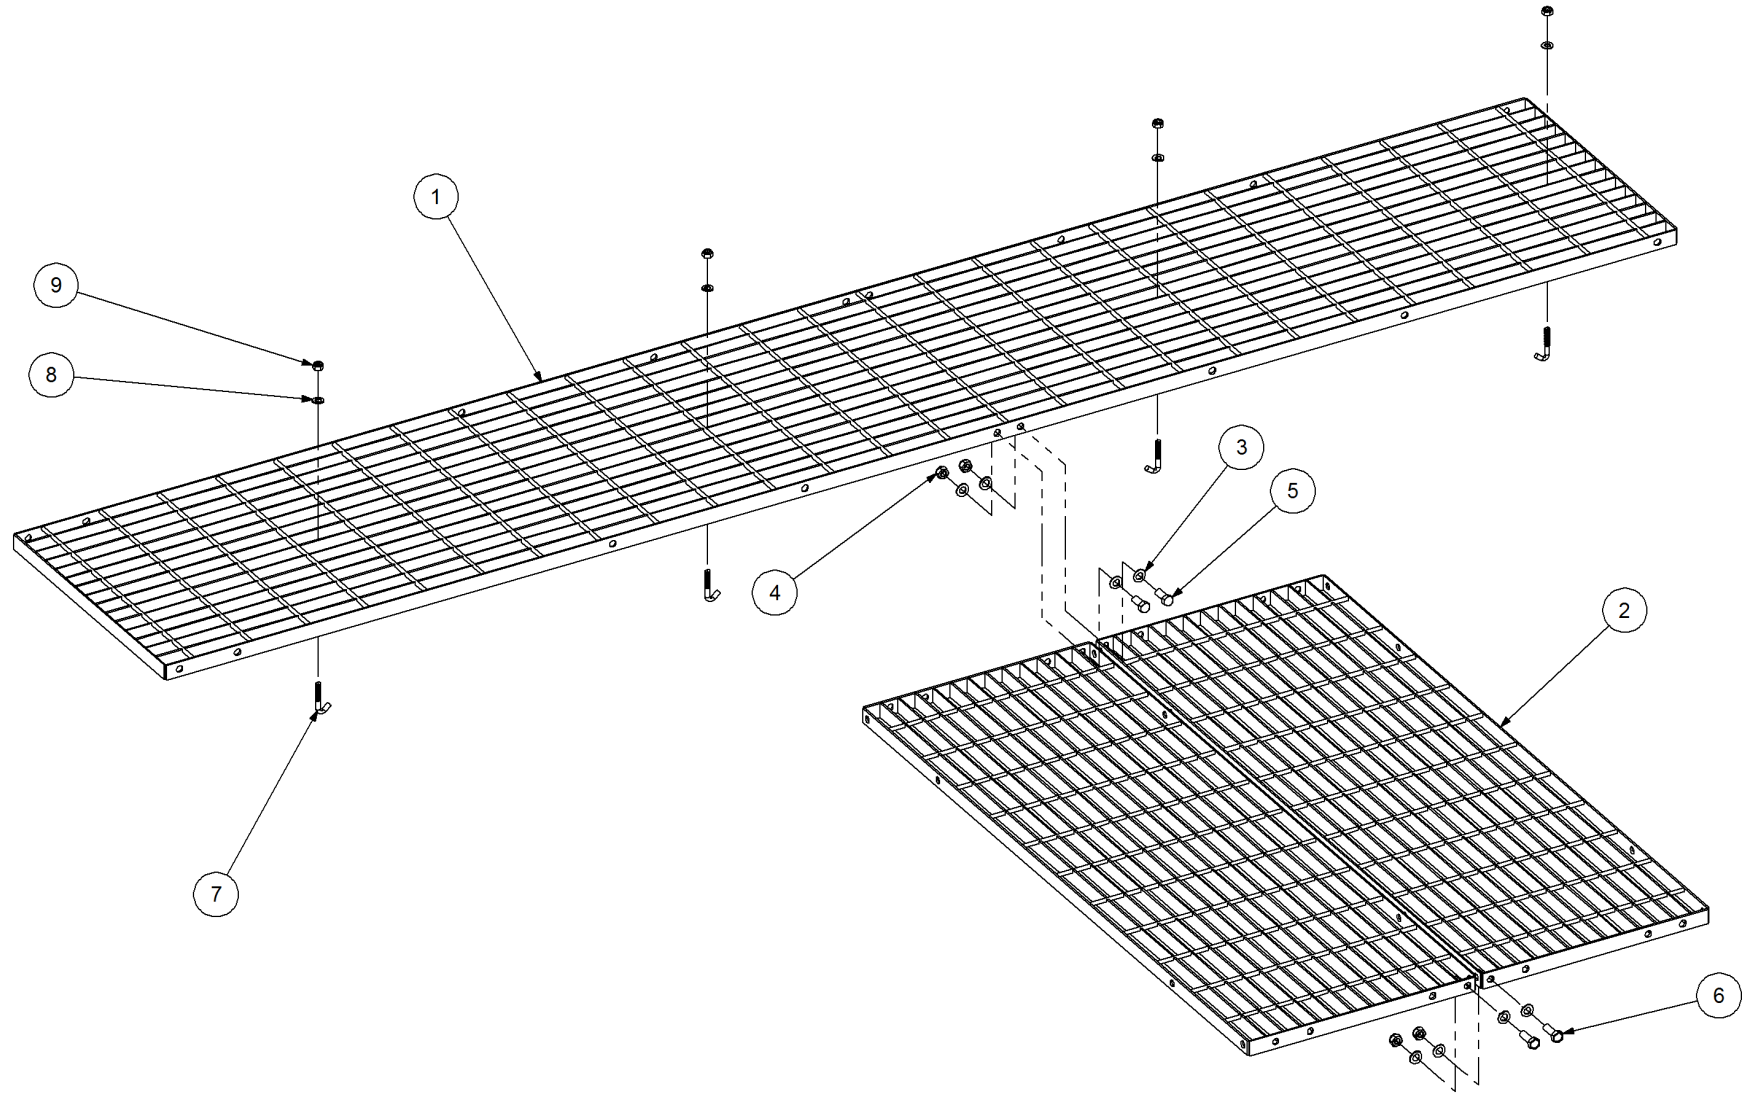

P/N 200902215 Walkway Kit - 9000 2 Bin

Key	Part Number	Description	Qty
1	193453260	Walkway Panel	1
2	193393115	Walkway Panel	2
3	085110000	Flat Washer 10 ID	8
4	080121000	Nut M10 Nyloc	4
5	050100258	Bolt Hex Hd M10 x 25	2
6	050100308	Bolt Hex Hd M10 x 30	2
7	057080000	J Bolt M8	4
8	085108000	Flat Washer 8 ID	4
9	080120800	Nut M8 Nyloc	4

Key	Part Number	Description	Qty