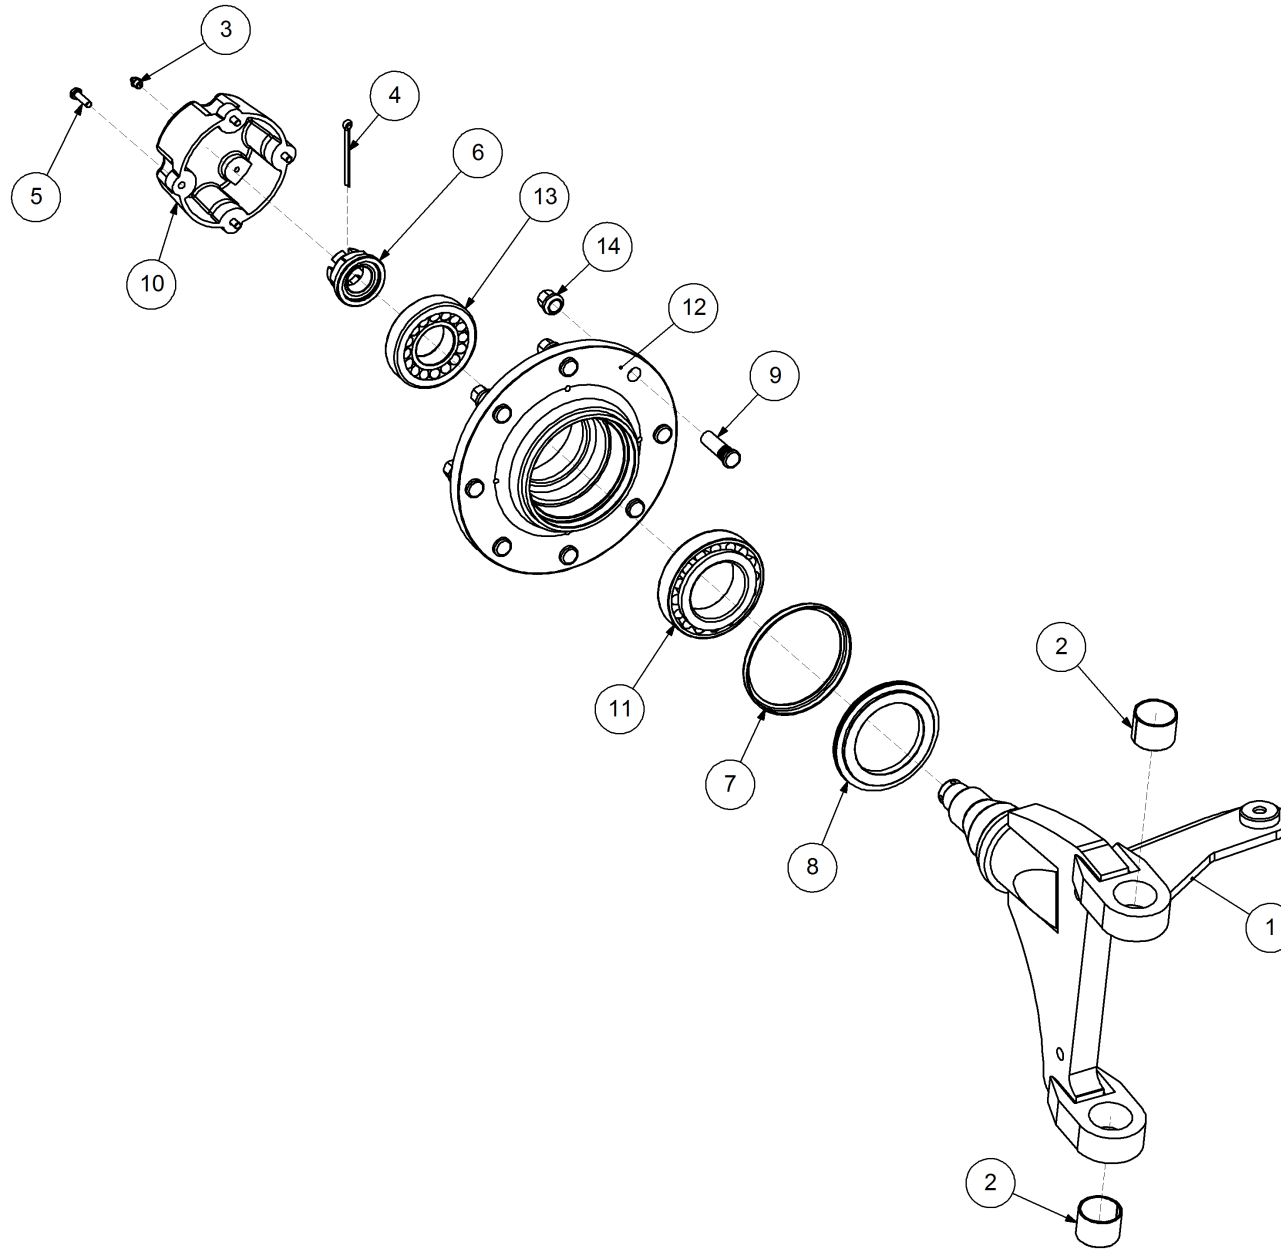

P/N 230123020 Stub Axle Assy - 12000 LH

Key	Part Number	Description	Qty
1	230123021	Stub Axle - 12000 LH	1
2	137131025	Bush Teflon 50 ID x 40 Lg	2
3	111103000	Grease Nipple 1/8" BSP	1
4	092206080	Split Pin 6.3 Dia x 80	1
5	050080308	Bolt Hex Hd M8 x 30	4
6	249092002	Axle Nut 1-1/2"	1
7	139092009	Wear Ring	1
8	139092008	Seal 100 ID	1
9	056180600	Wheel Stud M18	9
10	139092007	Grease Cap	1
11	135032216	Bearing Tapered Roller 80 ID	1
12	139092006	Hub - 8 stud	1
13	135030311	Bearing Tapered Roller 55 ID	1
14	080161801	Wheel Nut M18	8

Key	Part Number	Description	Qty