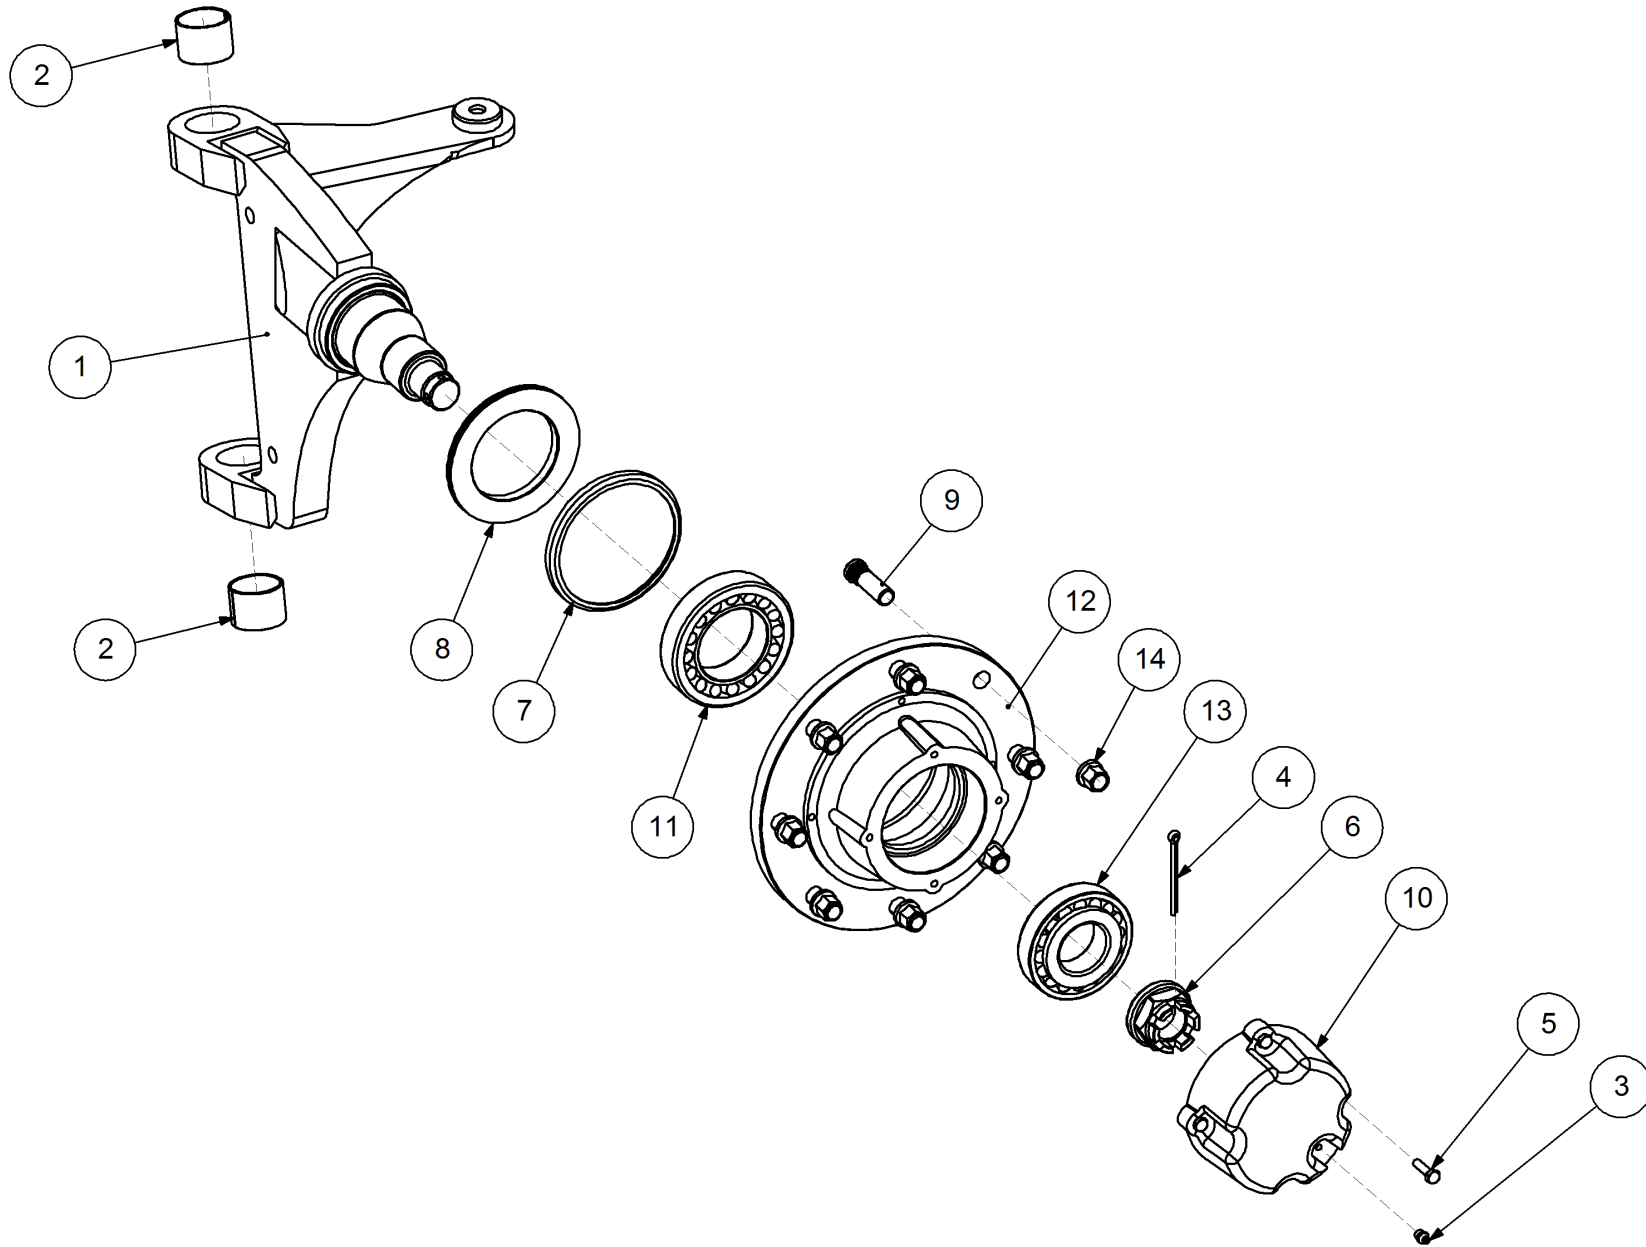

P/N 230123010 Stub Axle Assy - 12000 RH

Key	Part Number	Description	Qty	Key	Part Number	Description	Qty
1	230123011	Stub Axle - 12000 RH	1				
2	137131025	Bush Teflon 50 ID x 40 Lg	2				
3	111103000	Grease Nipple 1/8" BSP	1				
4	092206080	Split Pin 6.3 Dia x 80	1				
5	050080308	Bolt Hex Hd M8 x 30	4				
6	249092002	Axle Nut 1-1/2"	1				
7	139092009	Wear Ring	1				
8	139092008	Seal 100 ID	1				
9	056180600	Wheel Stud M18	9				
10	139092007	Grease Cap	1				
11	135032216	Bearing Tapered Roller 80 ID	1				
12	139092006	Hub - 8 stud	1				
13	135030311	Bearing Tapered Roller 55 ID	1				
14	080161801	Wheel Nut M18	8