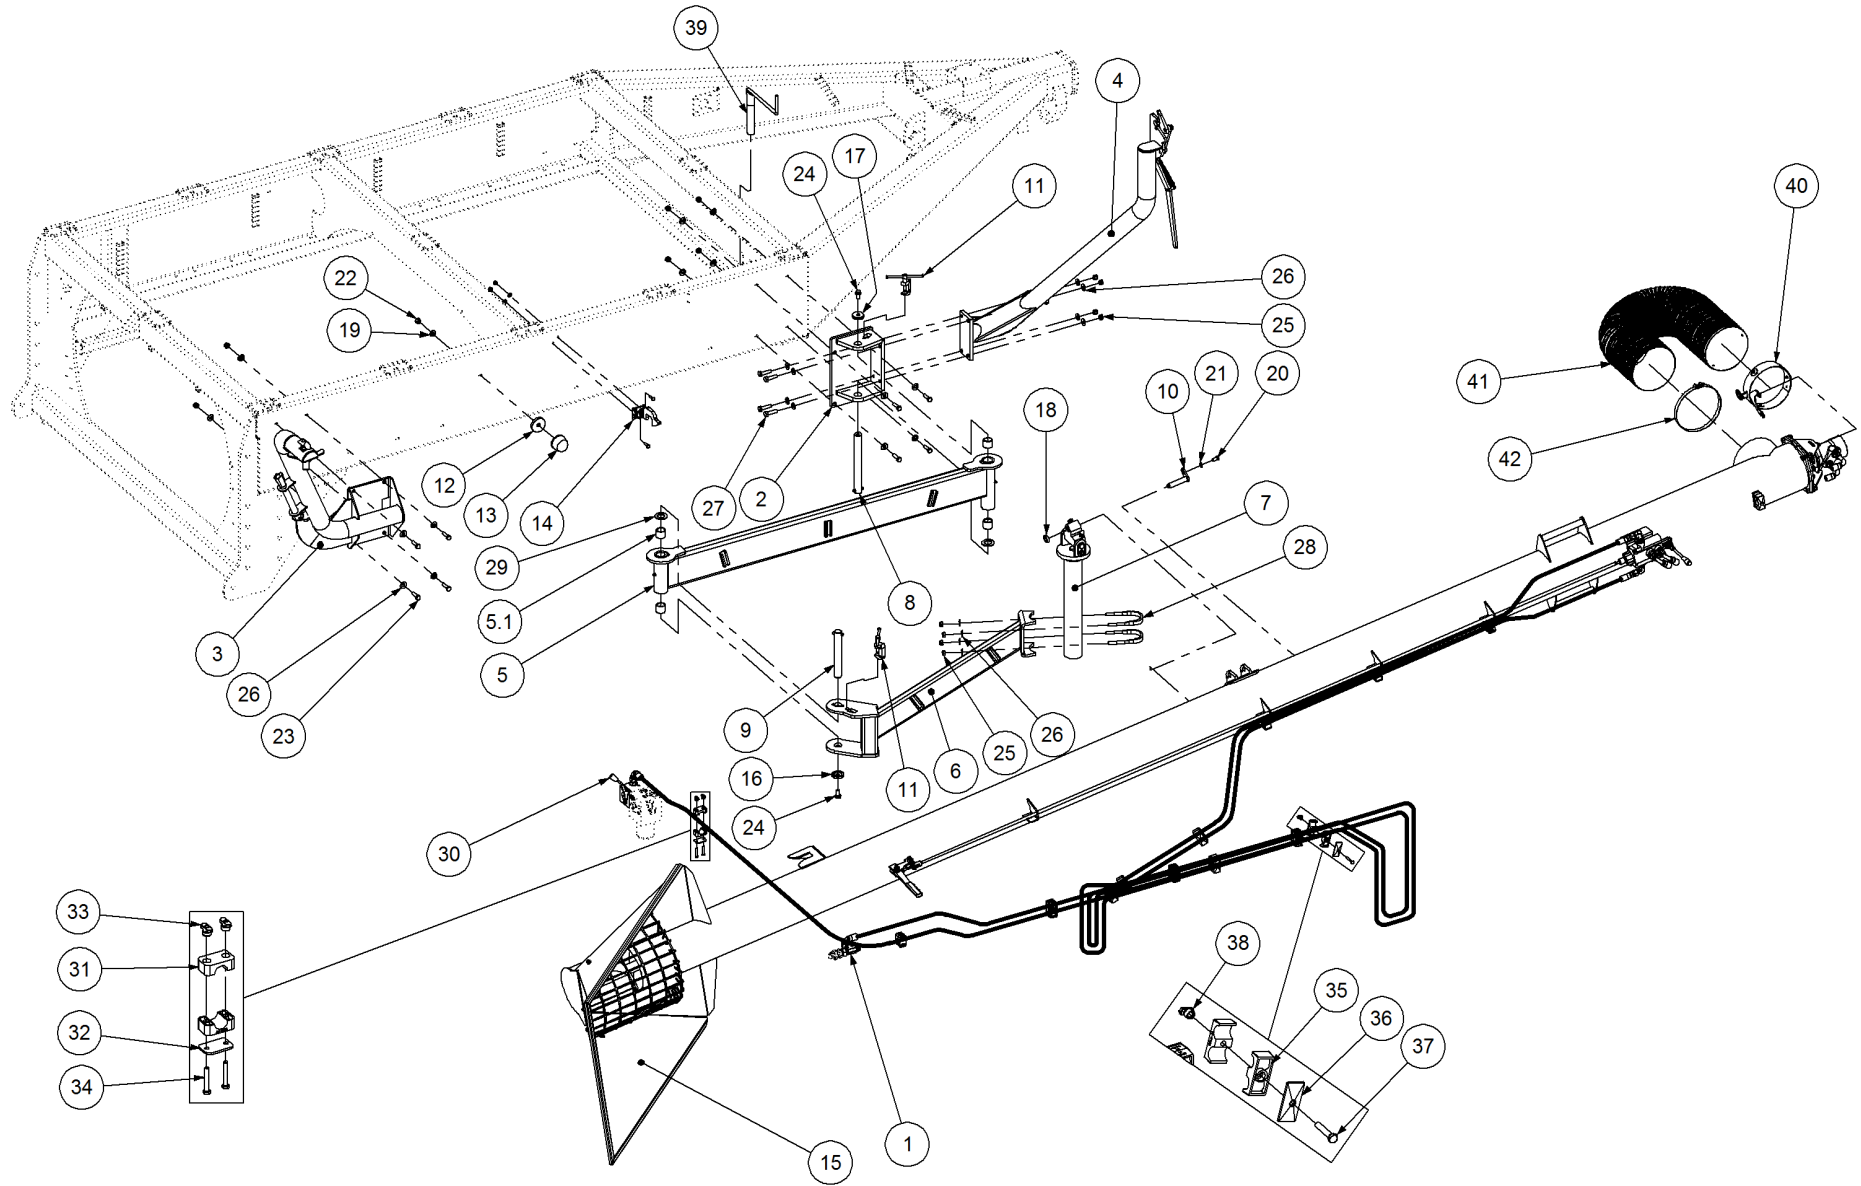

P/N 265902000 Auger Kit 8" - RH

Key	Part Number	Description	Qty	Key	Part Number	Description	Qty
1	150000059	Hydraulic Hose & Fittings Kit	1	32	156163000	Clamp Top Plate	4
2	260902035	Mount - Auger Arm - RH	1	33	156180006	Stauff Rail Nut M6	8
3	260902300	Rear Mount Arm - RH	1	34	050060408	Bolt Hex Hd M6 x 40	8
4	260902200	Front Mount Arm - RH	1	35	156243220	Clamp Pipe Double 22 Dia	8
5	260902210	Main Arm - RH	1	36	156263000	Clamp Top Plate	8
5.1	497655243	Bush - Hardened 31.8 ID x 32 Lg	4	37	050080458	Bolt Hex Hd M8 x 45	8
6	260902025	Centre Pivot Arm - RH	1	38	156180008	Stauff Rail Nut M8	8
7	260902220	Auger Centre Pivot - RH	1	39	208400041	Crank Handle - Long	1
8	260902055	D Lock Pin	1	40	260902212	Auger Spout Hookup Kit	1
9	260902057	Auger Arm Pin	1	41	109200200	Hose - 8"	1
10	260902139	Auger Pivot Pin	1	42	100201213	Hose Clamp - Mikalor 201 - 213 S/Steel	1
11	260902049	Clamp - Auger	2				
12	260902310	Bump Stop Spacer	1				
13	197020400	Bump Stop	1				
14	260902180	Auger Latch - RH	1				
15	260902100	Auger Barrel Assy 8"	1				
16	235600118	Pin Retainer	1				
17	260902059	Pin Retainer	1				
18	260902162	Spacer	1				
19	036113000	Spring Washer 1/2" ID	1				
20	050100208	Bolt Hex Hd M10 x 20	1				
21	085110000	Flat Washer 10 ID	1				
22	031130131	Nut 1/2" BSW Nyloc	1				
23	050120408	Bolt Hex Hd M12 x 40	8				
24	054120259	Bolt Hex Hd M12 x 25 Durlok	2				
25	080121200	Nut M12 Nyloc	16				
26	085112000	Flat Washer 12 ID	28				
27	050120508	Bolt Hex Hd M12 x 50	4				
28	260902160	U Bolt M12 x 3" Dia	2				
29	137000031	Washer 1-1/4" Thrust	2				
30	254000003	Diverter Valve	1				
31	156143220	Clamp Pipe Single 22 Dia	4