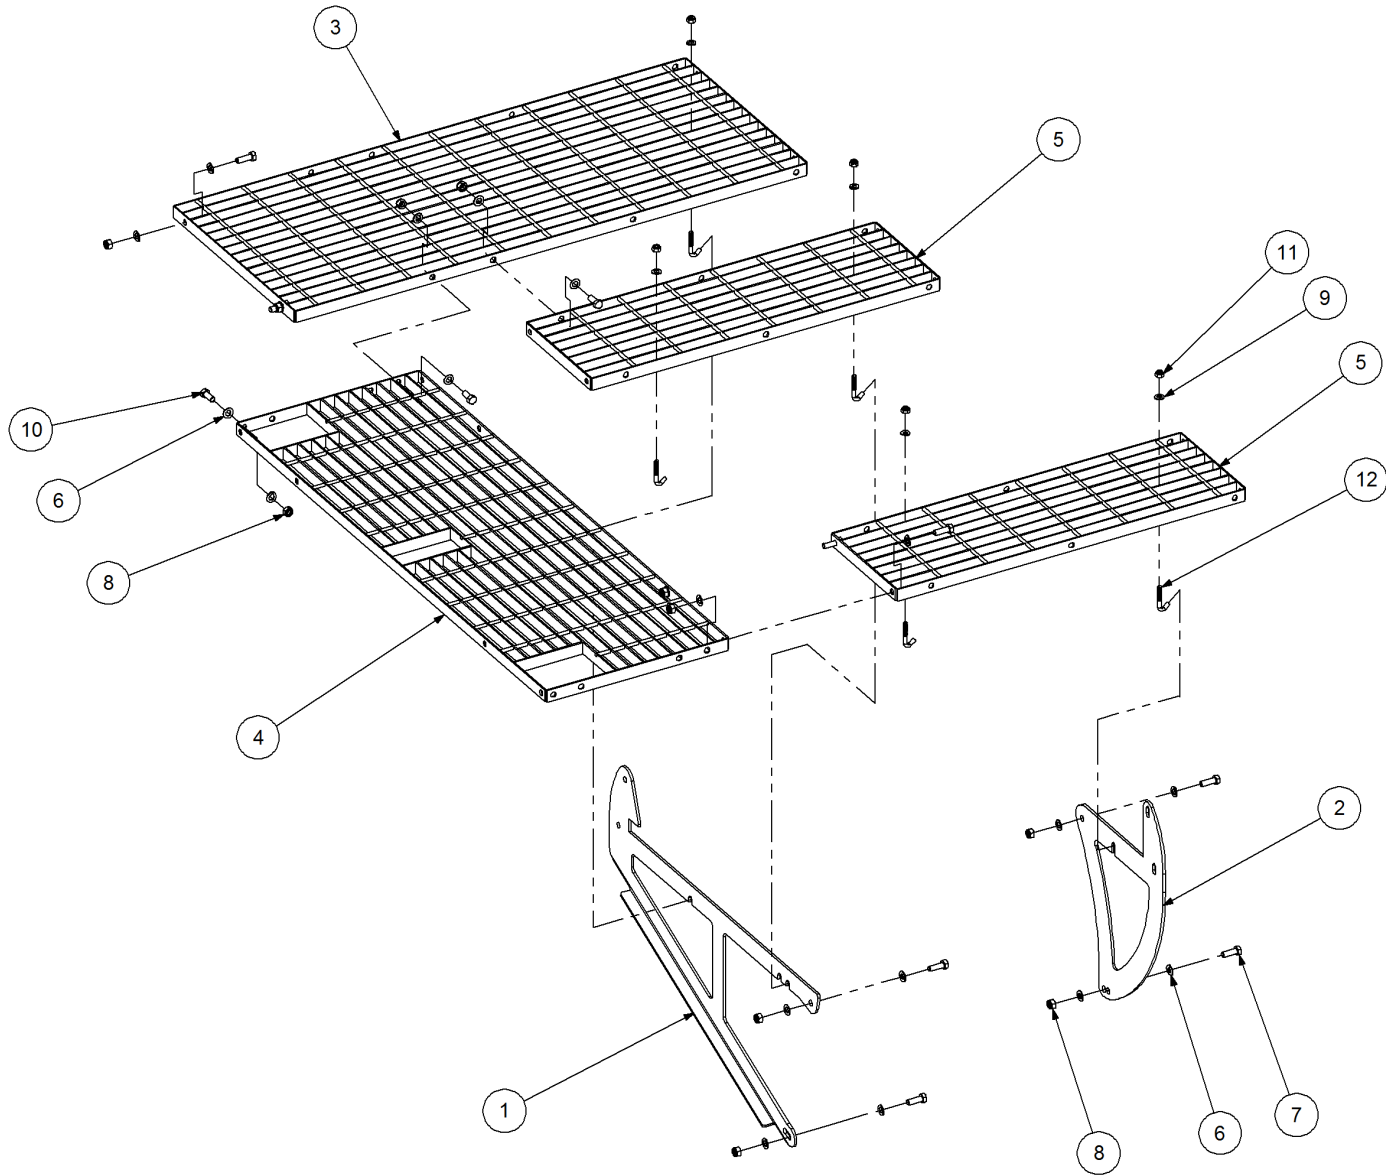

Key	Part Number	Description	Qty
-----	-------------	-------------	-----

**P/N 201450215 SSB Walkway Kit - 450L suits 2 Bin**

<b>Key</b>	<b>Part Number</b>	<b>Description</b>	<b>Qty</b>
1	201600010	Walkway Bracket	1
2	201600011	Walkway Bracket	1
3	193453110	Walkway Panel	1
4	200903009	Walkway Panel w/- Cutout	1
5	193243750	Walkway Panel	2
6	085110000	Flat Washer 10 ID	18
7	050100308	Bolt Hex Hd M10 x 30	6
8	080121000	Nut M10 Nyloc	9
9	085108000	Flat Washer 8 ID	5
10	050100258	Bolt Hex Hd M10 x 25	3
11	080120800	Nut M8 Nyloc	5
12	057080000	J Bolt M8	5