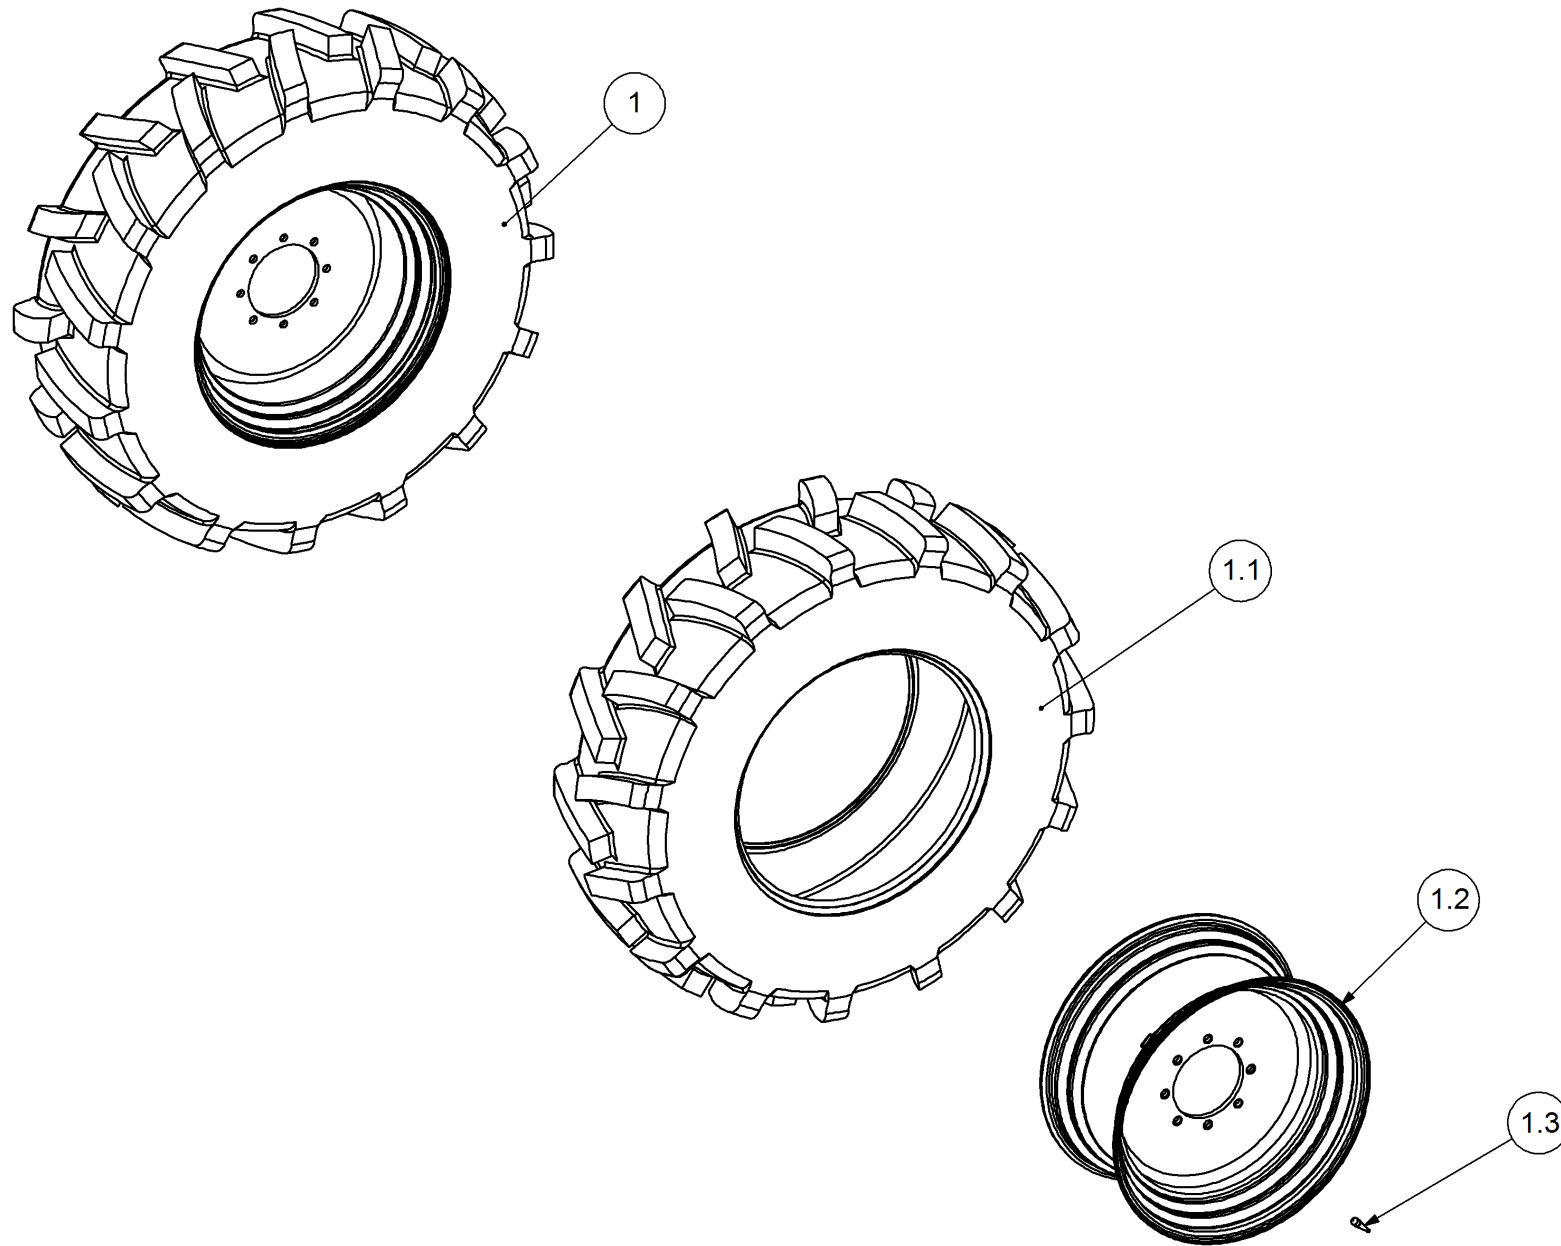

P/N 248000003

Wheel Kit - 18.4 x 30 Tyre - 8 stud

Key	Part Number	Description	Qty
1	298183008	Wheel Assy 18.4 x 30 8 Stud	2
1.1	142183008	Tyre Gripster 18.4 x 30	1
1.2	140153008	Rim DW15 x 30 8 stud	1
1.3	142000218	Valve Stem	1

Key	Part Number	Description	Qty