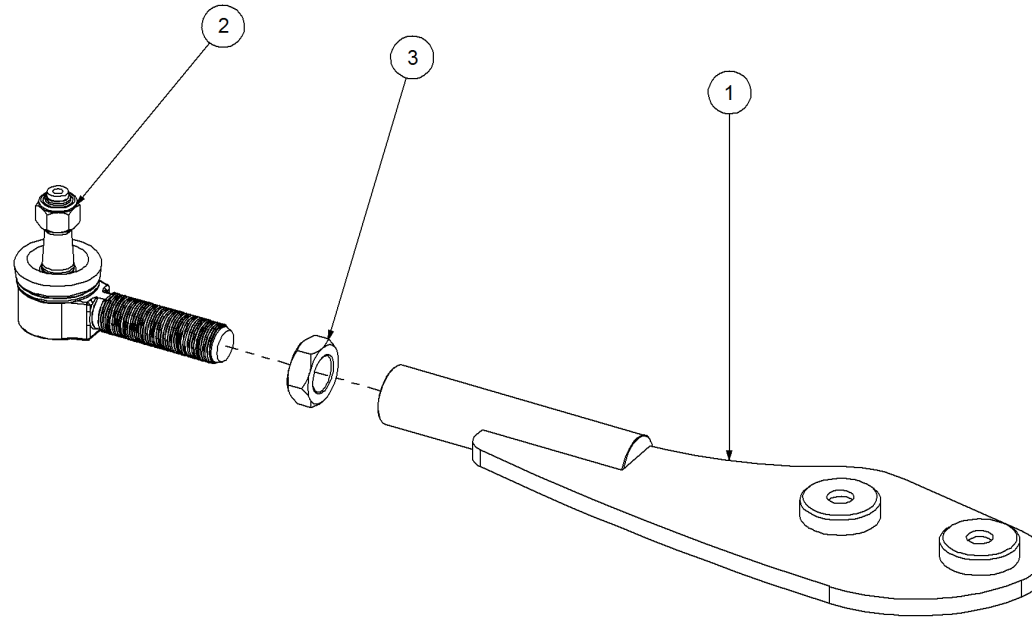

P/N 230606022 Link Assy - LH

Key	Part Number	Description	Qty
1	230606023	Link - LH	1
2	145003859	Tie Rod End - RH	1
3	145003861	Nut Lock 1" x 16 TPI - RH	1

Key	Part Number	Description	Qty