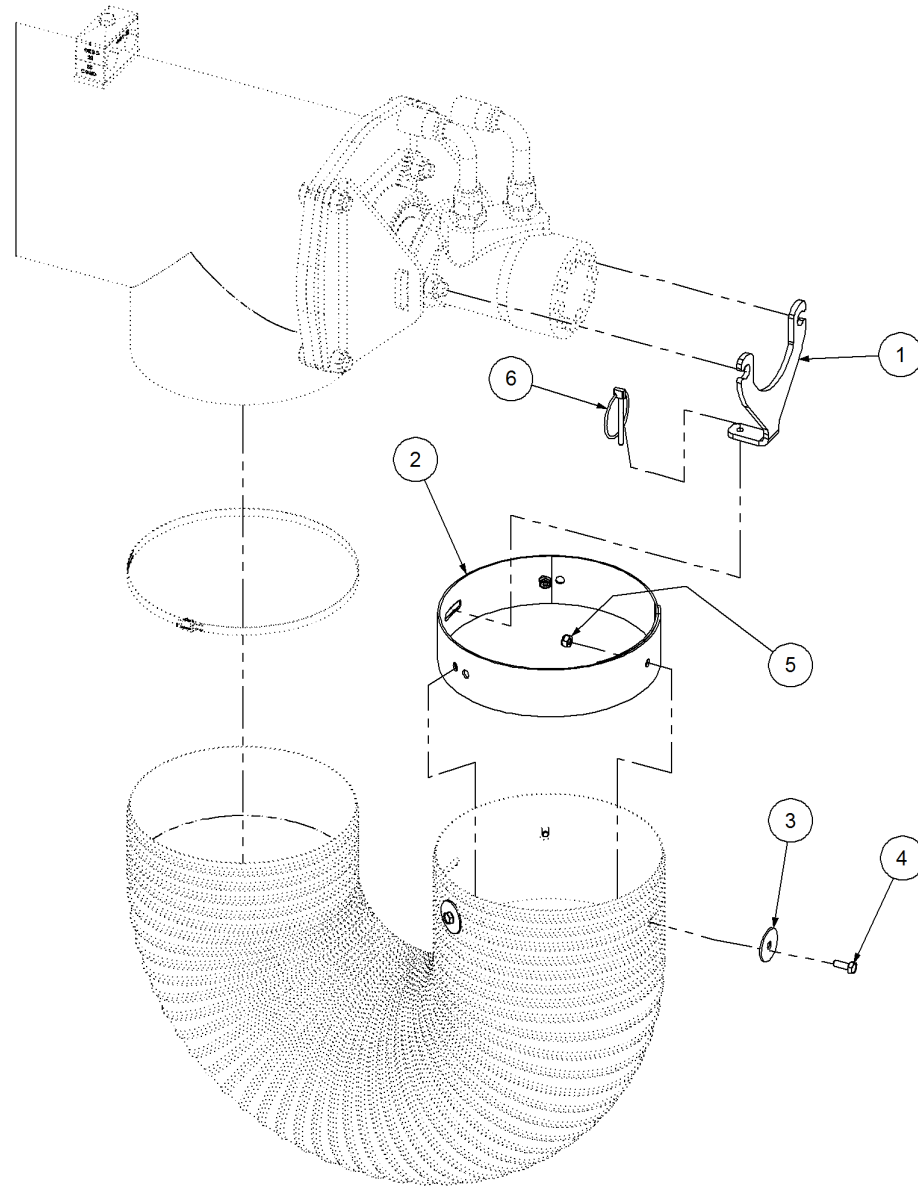

P/N 260902212 Auger Spout Hookup Kit

P/N 260902212

Auger Spout Hookup Kit

Key	Part Number	Description	Qty
1	260902208	Mount Plate	1
2	260902209	Ring	1
3	035106322	Flat Washer 1/4" ID	3
4	050060168	Bolt Hex Hd M6 x 16	3
5	080120600	Nut M6 Nyloc	3
6	095104500	Lynch Pin 4.5mm	1

Key	Part Number	Description	Qty