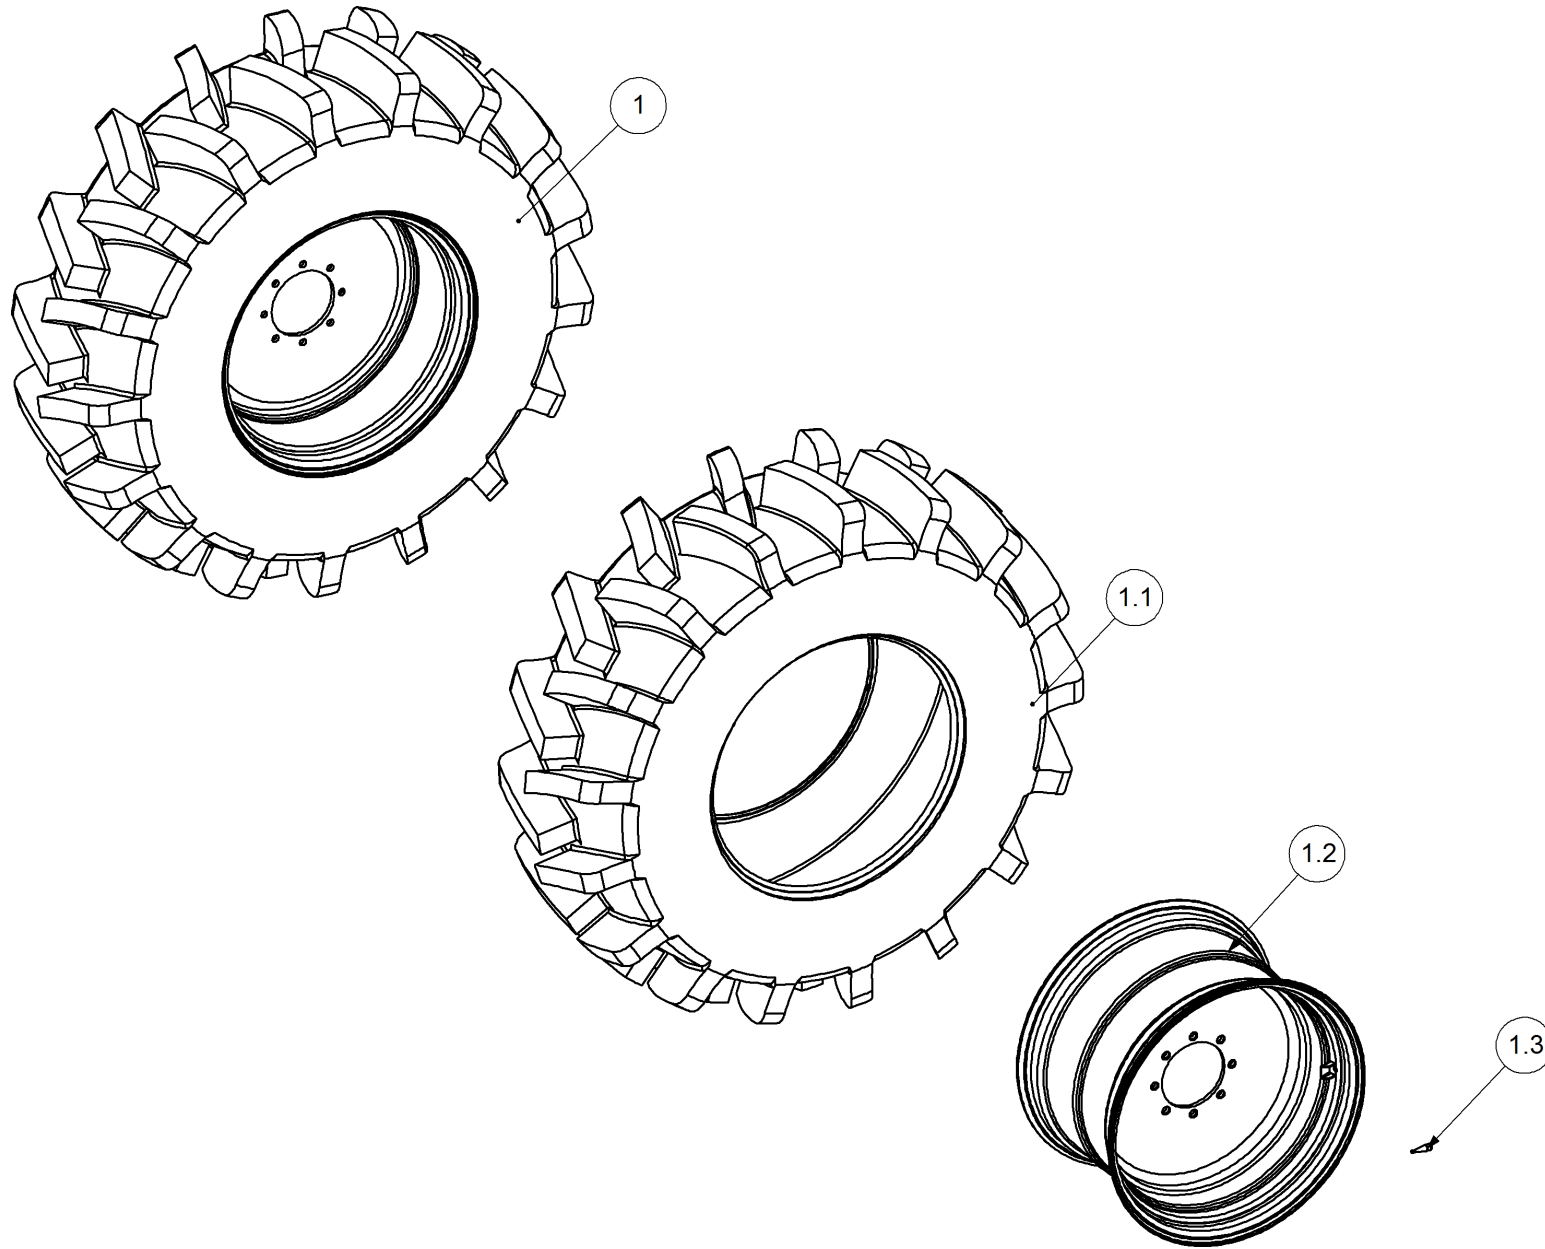

P/N 248000007 Wheel Kit - 24.5 x 32 Tyre - 8 Stud

Key	Part Number	Description	Qty
1	298243208	Wheel Assy 24.5 x 32 8 Stud	2
1.1	142243210	Tyre Gripster 24.5 x 32	1
1.2	140213208	Rim Complete DW21x32 8 Stud	1
1.3	142000218	Valve Stem	1

Key	Part Number	Description	Qty