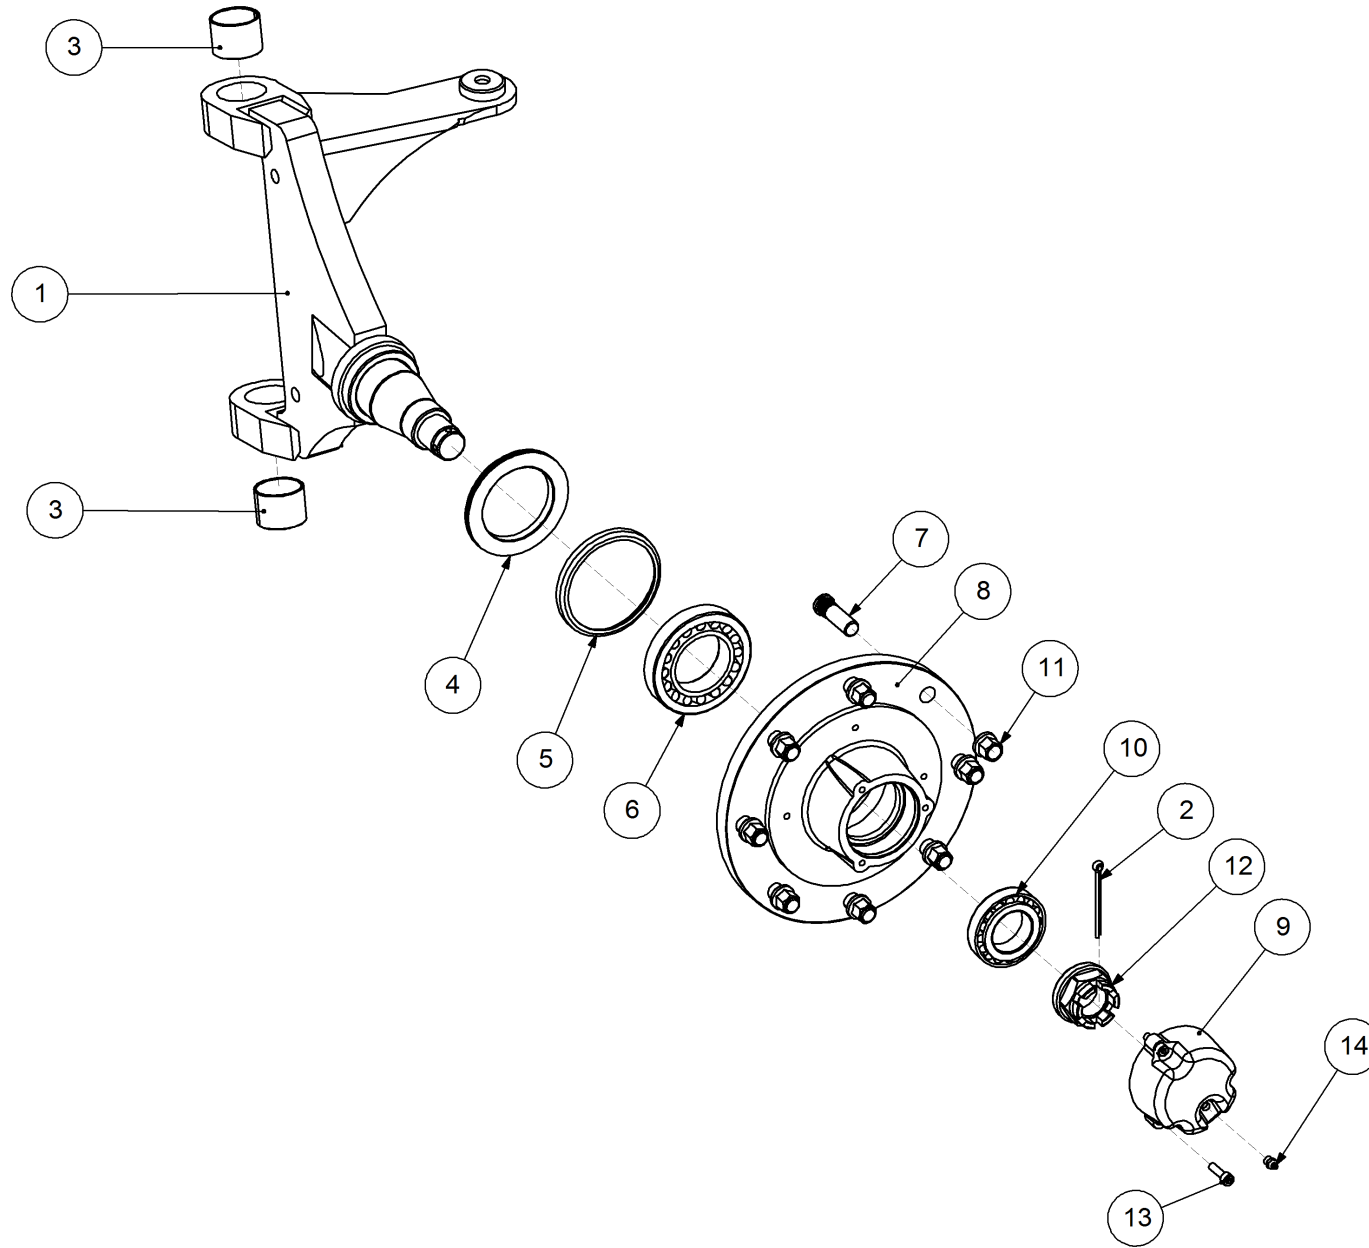

Key	Part Number	Description	Qty
-----	-------------	-------------	-----

**P/N 230903010 Stub Axle Assy - 9000 RH**

<b>Key</b>	<b>Part Number</b>	<b>Description</b>	<b>Qty</b>
1	230903011	Stub Axle - 9000 RH	1
2	092206080	Split Pin 6.3 Dia x 80	1
3	137131025	Bush Teflon 50 ID x 40 Lg	2
4	139075008	Seal 3-1/2" ID	1
5	139075009	Wear Ring	1
6	135030214	Bearing Tapered Roller 70 ID	1
7	056180600	Wheel Stud M18	8
8	139075006	Hub - 8 stud	1
9	139075007	Grease Cap	1
10	135030210	Bearing Tapered Roller 50 ID	1
11	080161801	Wheel Nut M18	8
12	249092002	Axle Nut 1-1/2"	1
13	060108030	Cap Screw M8 x 30	3
14	111103000	Grease Nipple 1/8" BSP	1