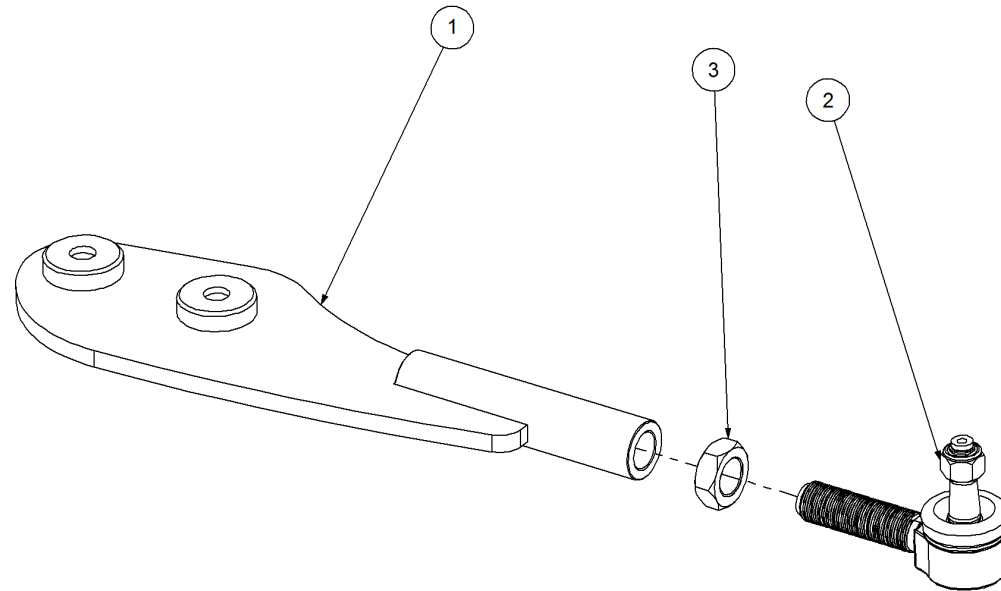

<b>Key</b>	<b>Part Number</b>	<b>Description</b>	<b>Qty</b>
------------	--------------------	--------------------	------------

**P/N 230606016 Link Assy - RH**

<b>Key</b>	<b>Part Number</b>	<b>Description</b>	<b>Qty</b>
1	230606017	Link - RH	1
2	145003859	Tie Rod End - RH	1
3	145003861	Nut Lock 1" x 16 TPI - RH	1