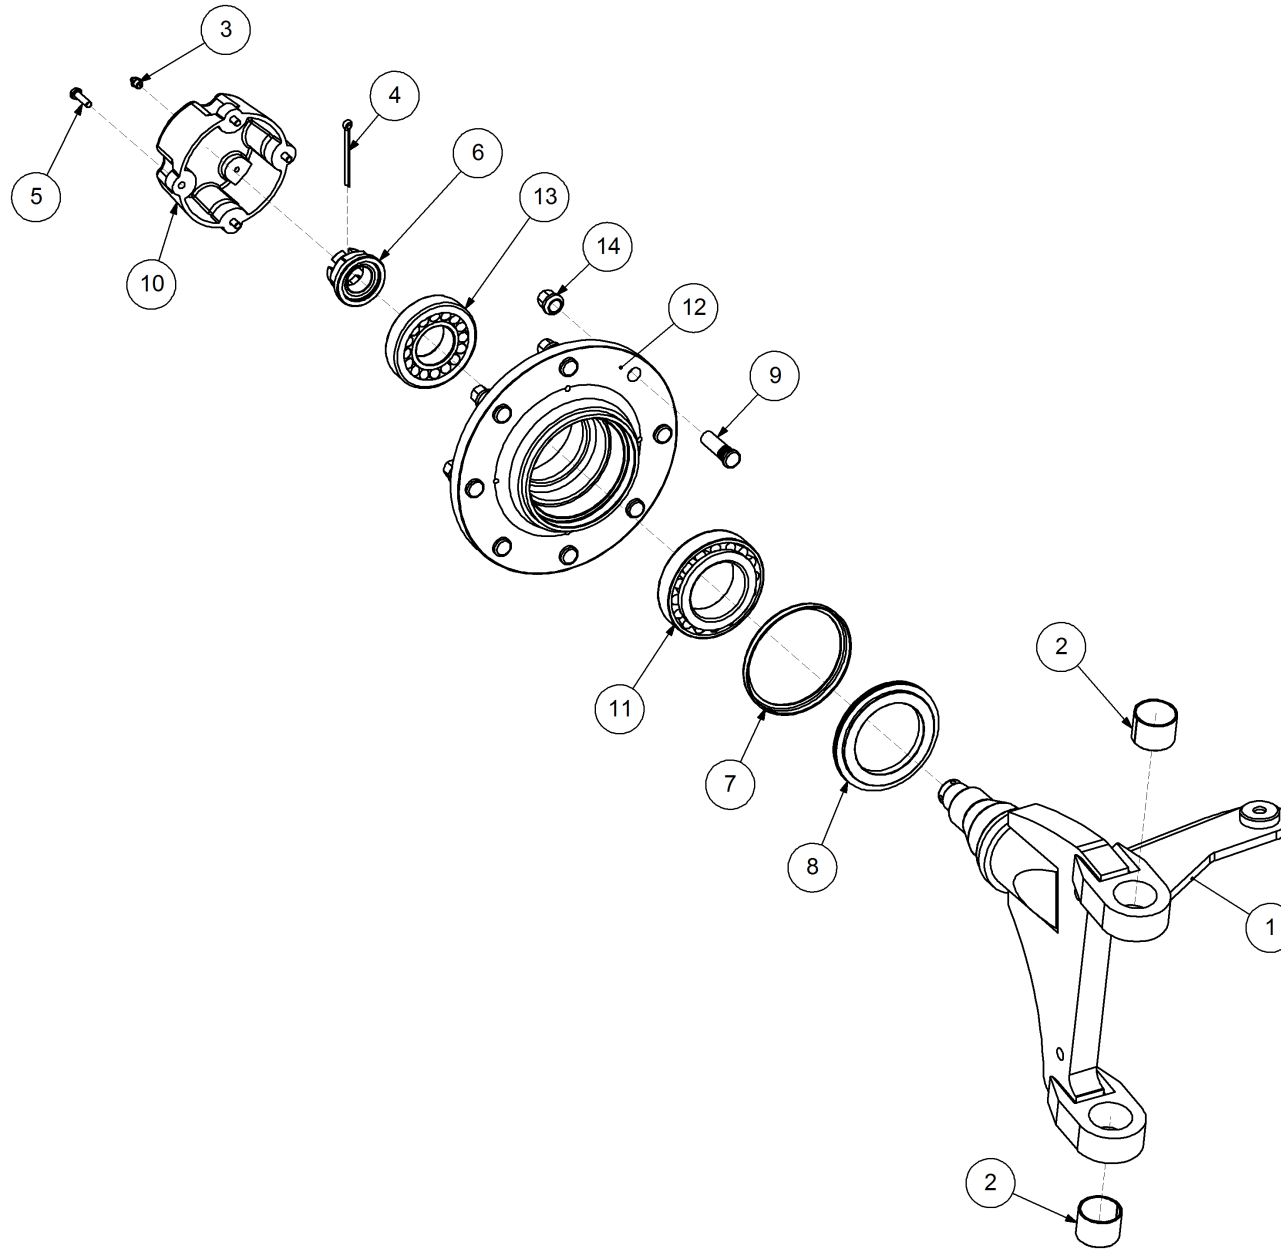

## P/N 230123010 Stub Axle Assy - 12000 RH

Key	Part Number	Description	Qty	Key	Part Number	Description	Qty
1	230123011	Stub Axle - 12000 RH	1				
2	137131025	Bush Teflon 50 ID x 40 Lg	2				
3	111103000	Grease Nipple 1/8" BSP	1				
4	092206080	Split Pin 6.3 Dia x 80	1				
5	050080308	Bolt Hex Hd M8 x 30	4				
6	249092002	Axle Nut 1-1/2"	1				
7	139092009	Wear Ring	1				
8	139092008	Seal 100 ID	1				
9	056180600	Wheel Stud M18	9				
10	139092007	Grease Cap	1				
11	135032216	Bearing Tapered Roller 80 ID	1				
12	139092006	Hub - 8 stud	1				
13	135030311	Bearing Tapered Roller 55 ID	1				
14	080161801	Wheel Nut M18	8				